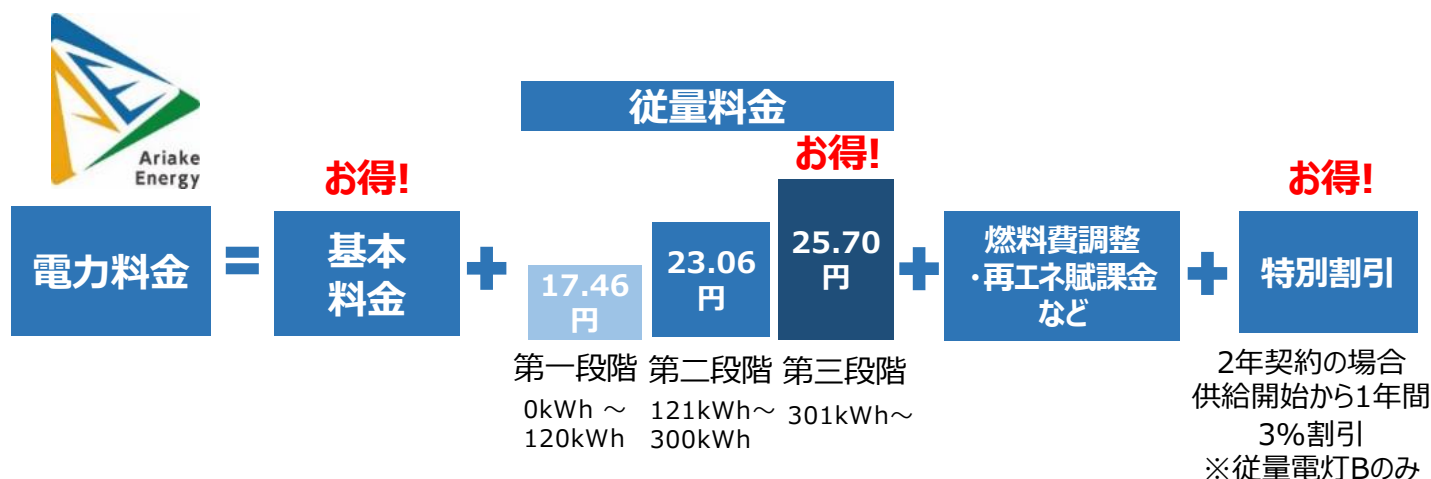

有明エナジー電気料金プラン（家庭）

従量電灯Bの場合

4人家族（40アンペア/年間4,800kWhの使用量）のご家庭の場合・・・（目安）

九州電力/従量電灯Bと比較して **1年目は3,792円お得！！**

※2年契約の場合/2年目以降も年間204円お得！

※ 実際のご使用状況・供給条件によって削減金額は異なります。

有明エナジー月額料金プラン（従量電灯B）

(円)